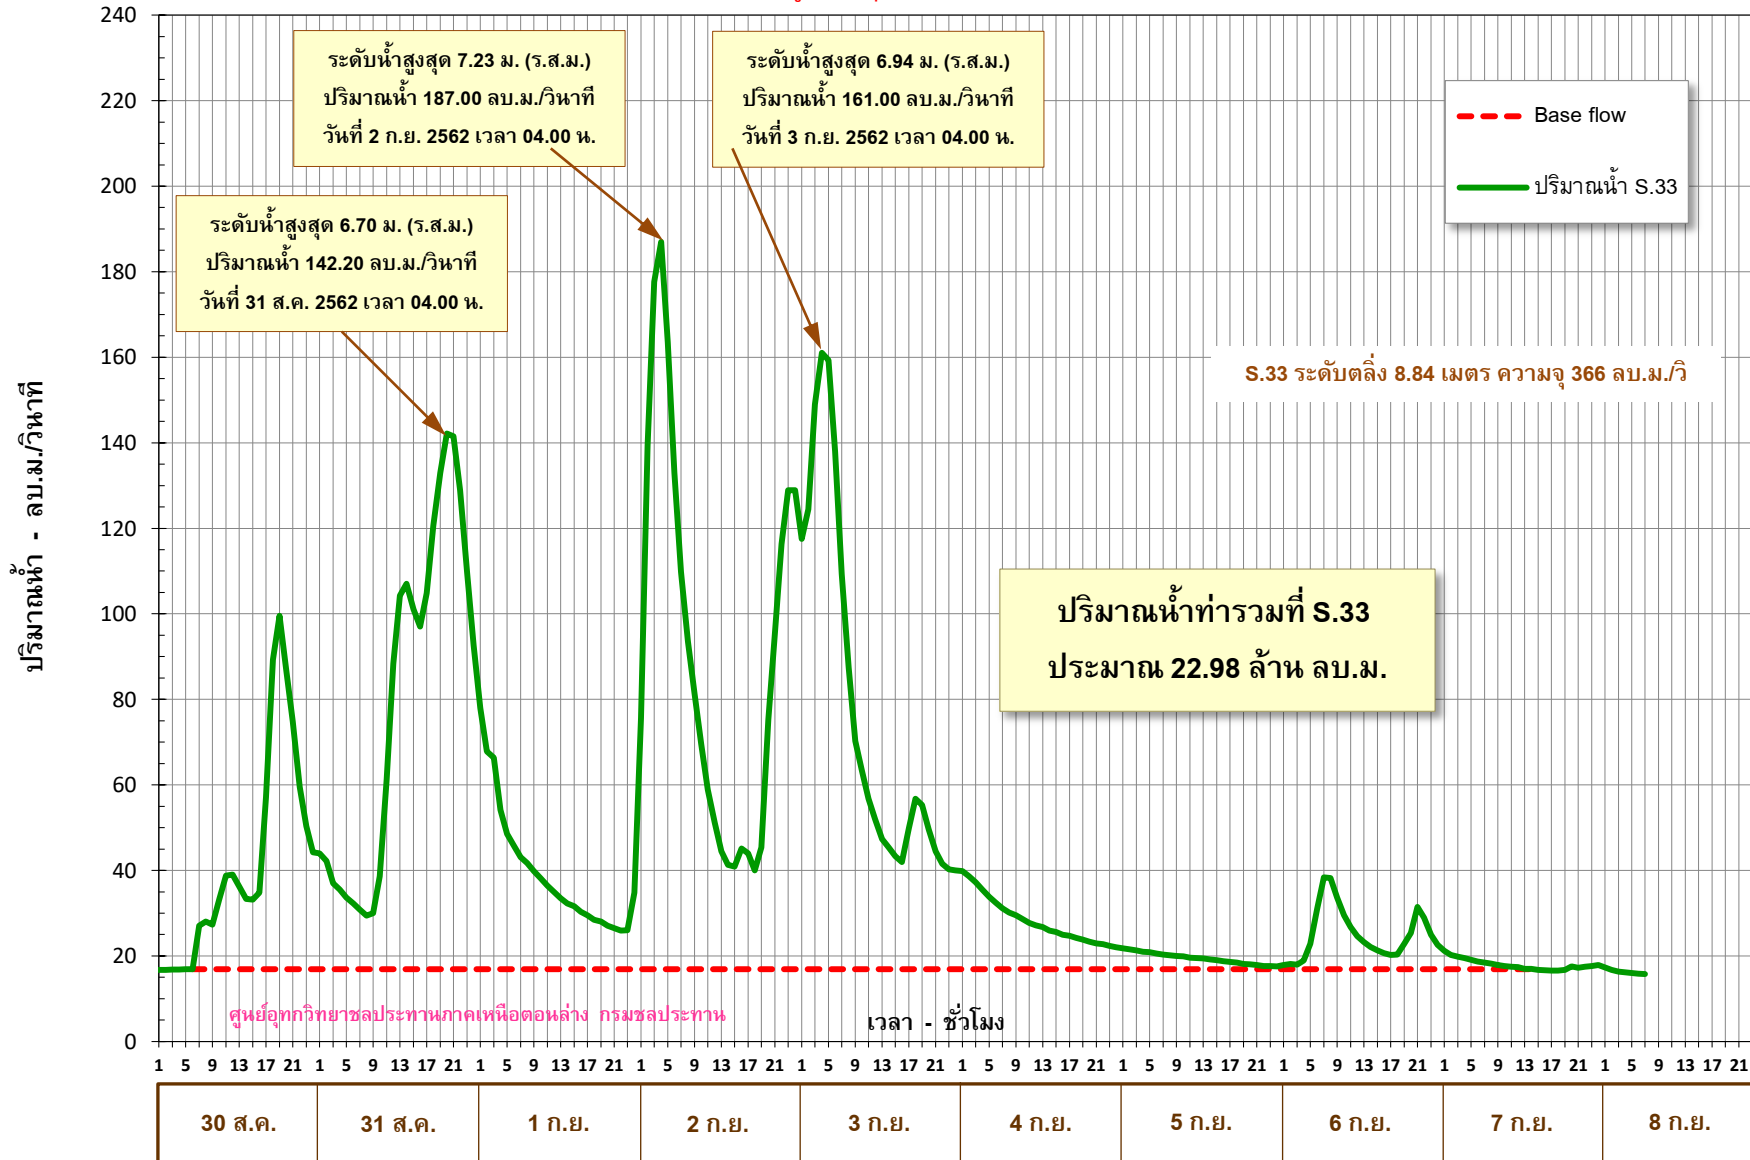

# ระดับน้ำรายชั่วโมง แม่น้ำป่าสัก วันที่ 30 ส.ค. - 8 ก.ย. 2562

สถานี S.33 อ.หล่มเก่า และ สถานี S.3 อ.หล่มสัก จ.เพชรบูรณ์

ข้อมูลปรับปรุงถึง วันที่ 8 ก.ย. 2562 เวลา 24.00 น.

# ปริมาณน้ำรายชั่วโมง แม่น้ำป่าสัก วันที่ 30 ส.ค. - 8 ก.ย. 2562

สถานี S.33 อ.หล่มเก่า จ.เพชรบูรณ์

ข้อมูลปรับปรุงถึง วันที่ 8 ก.ย. 2562 เวลา 07.00 น.

# ปริมาณน้ำรายชั่วโมง แม่น้ำป่าสัก วันที่ 30 ส.ค. - 8 ก.ย. 2562

สถานี S.3 อ.หล่มสัก จ.เพชรบูรณ์

ข้อมูลปรับปรุงถึง วันที่ 8 ก.ย. 2562 เวลา 24.00 น.