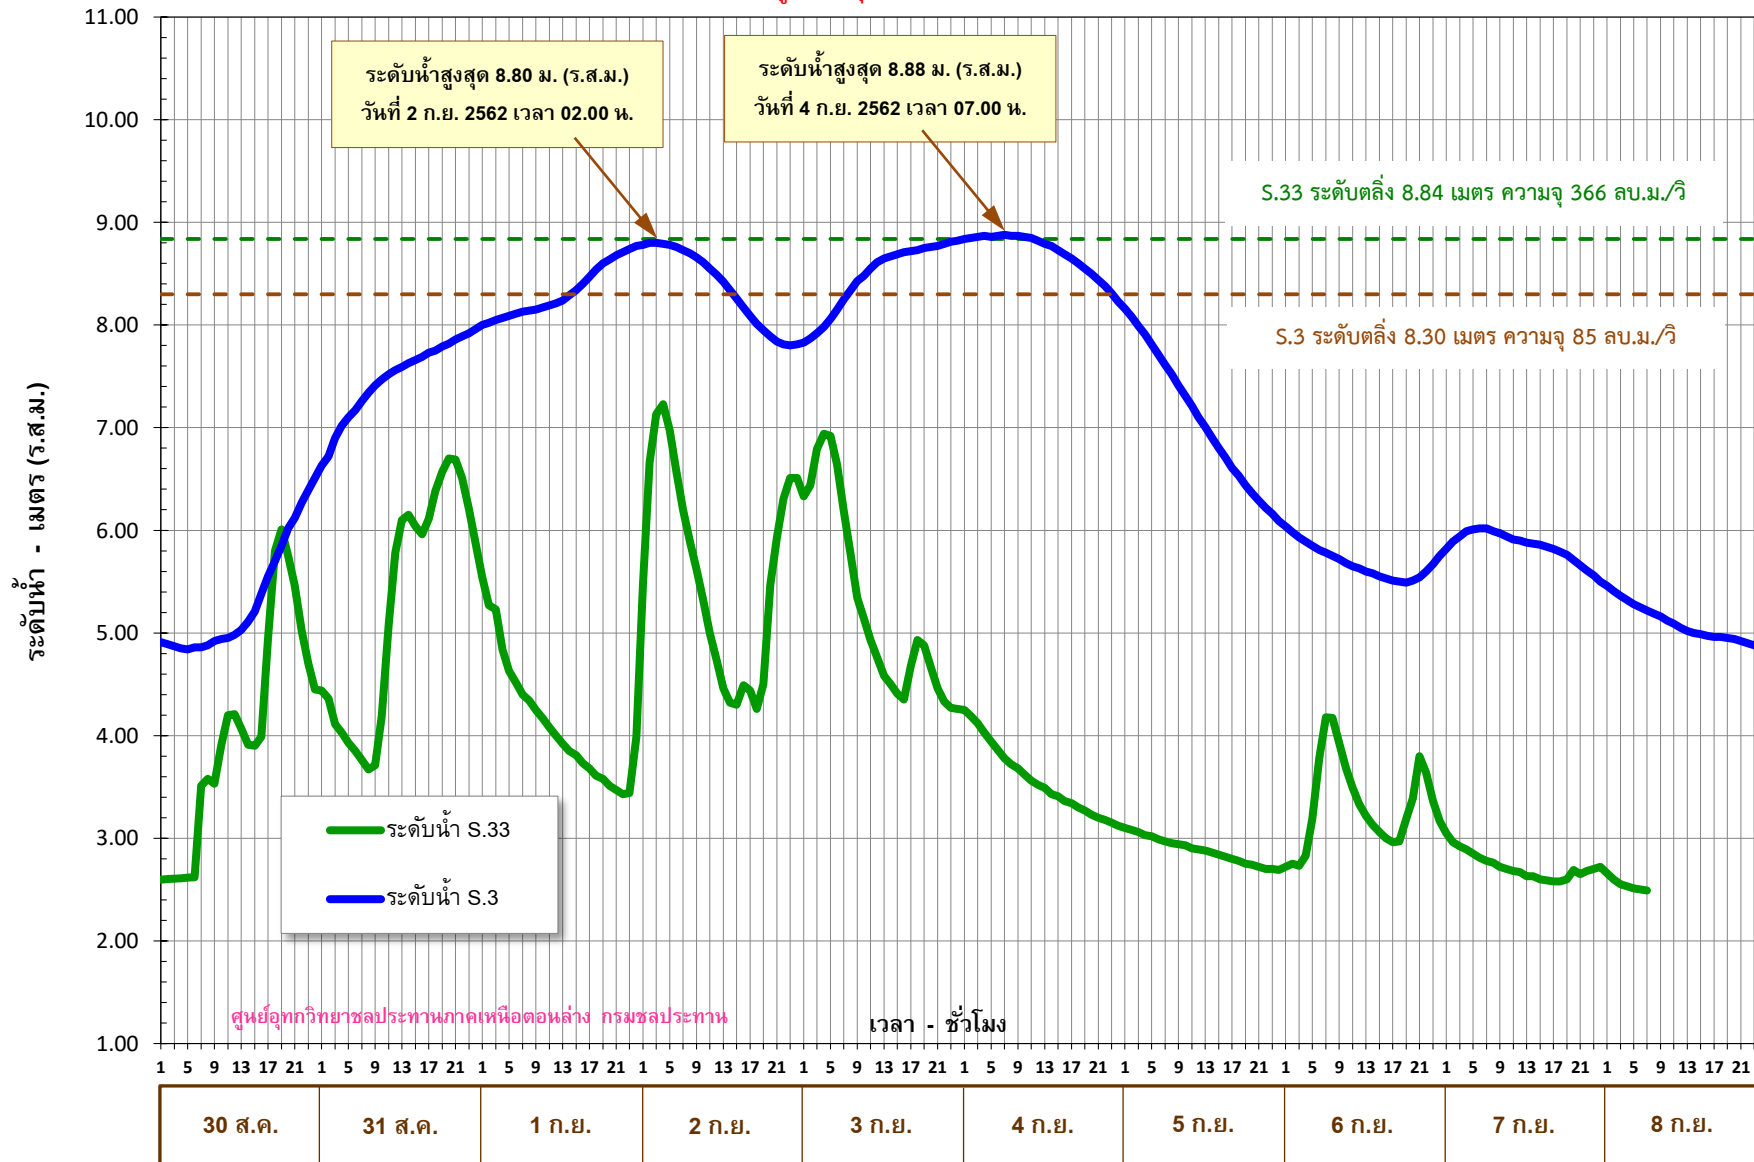

# ระดับน้ำรายชั่วโมง แม่น้ำป่าสัก วันที่ 30 ส.ค. - 8 ก.ย. 2562

สถานี S.33 อ.หล่มเก่า และ สถานี S.3 อ.หล่มสัก จ.เพชรบูรณ์

ข้อมูลปรับปรุงถึง วันที่ 8 ก.ย. 2562 เวลา 24.00 น.

# ปริมาณน้ำรายชั่วโมง แม่น้ำป่าสัก วันที่ 30 ส.ค. - 8 ก.ย. 2562

สถานี S.33 อ.หล่มเก่า จ.เพชรบูรณ์

ข้อมูลปรับปรุงถึง วันที่ 8 ก.ย. 2562 เวลา 07.00 น.

# ปริมาณน้ำรายชั่วโมง แม่น้ำป่าสัก วันที่ 30 ส.ค. - 8 ก.ย. 2562

สถานี S.3 อ.หล่มสัก จ.เพชรบูรณ์

ข้อมูลปรับปรุงถึง วันที่ 8 ก.ย. 2562 เวลา 24.00 น.